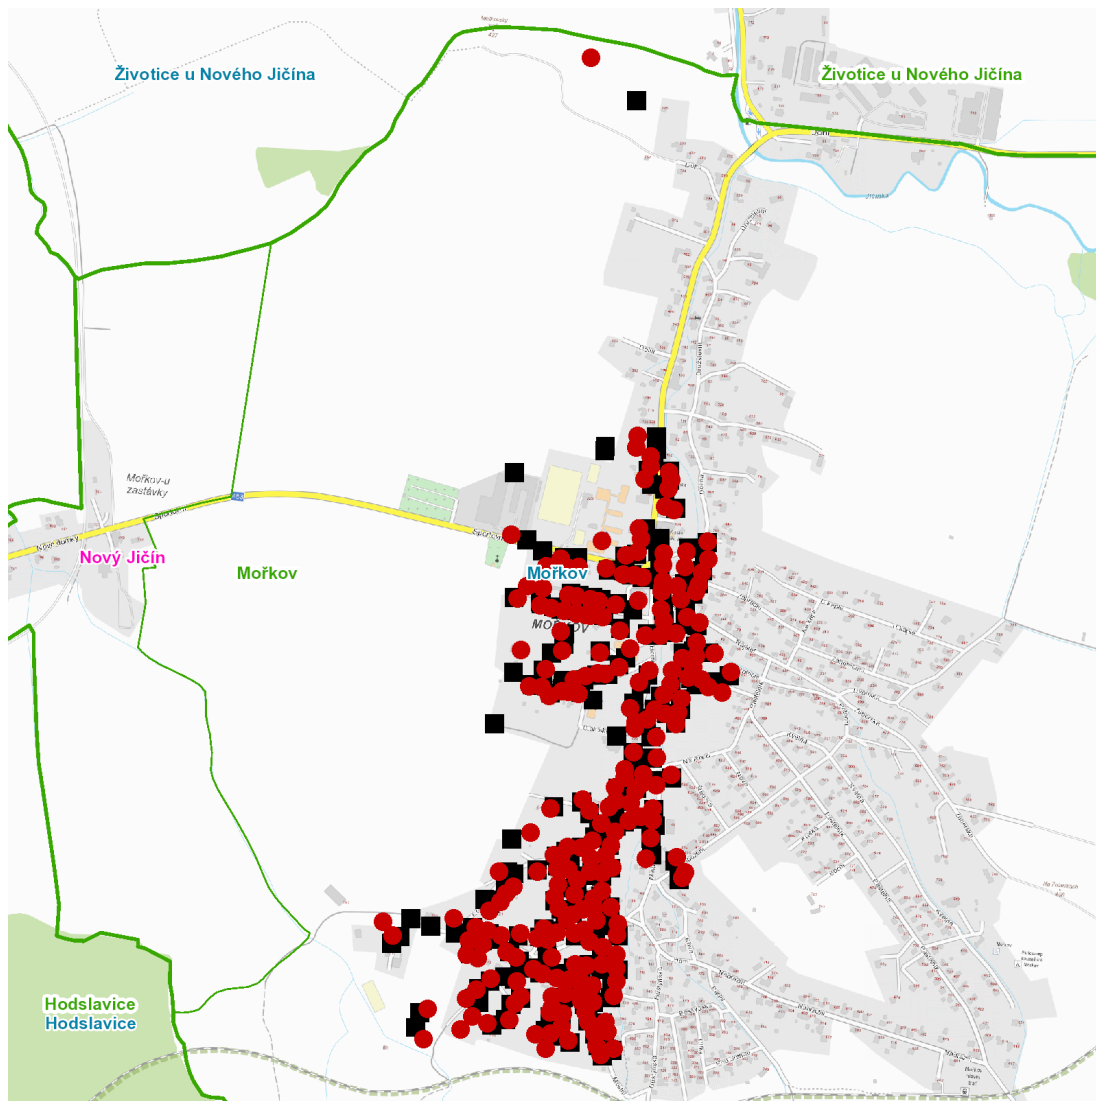

Úzká: č. p. 119, 176, 217, 406, 449

Za sušárnou: č. p. 11, 355, 363, 391, 435, 462, 482, 508, 529, 531, 542, 689, 736, 777

Zahradní: č. p. 235, 254, 341

kat. území **Mořkov** (kód **699331**): **parcelní č.** 142/10, 176/1, 251/41, 255/1, 267/9, 268/5, 268/8, 370/18, 507/1, 1682

dne 13. 5. 2025 od 7:30 do 13:00 hodin**Orientační mapový podklad odstávkou dotčených lokalit****VYSVĚTLIVKY**

- – adresy dotčené odstávkou elektřiny
- – místa připojení k elektrické síti dotčená odstávkou